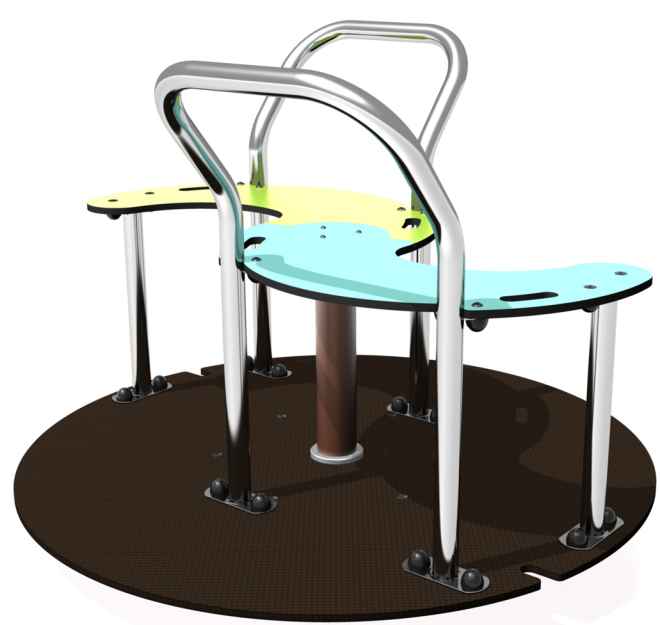

ROTAĻU LAUKUMA LIETOŠANAS INSTRUKCIJA

Esplanādes parks Krišjāņa Valdemāra iela

Lietotājs atbild pats par savu drošību!

ROTAĻU IEKĀRTA
J5611A

 BERNIEM NO 3 GADU VECUMA

MAX **35** LIETOTĀJI

ROTAĻU IEKĀRTA
J2404A

 BERNIEM NO 3 GADU VECUMA

MAX **4** LIETOTĀJI

ROTAĻU IEKĀRTA
J441

 BERNIEM NO 3 GADU VECUMA

MAX **5** LIETOTĀJI

ESIET PIESARDZĪGI AR ŠIEM
ELEMENTIEM, KAMĒR BĒRNS
ROTAĻĀJAS ROTAĻU LAUKUMĀ!

NEATSTĀT BĒRNUM BEZ UZRAUDZĪBAS,
KAS JAUNĀKI PAR 13 GADIEM!

AIZLIEGTS ŠŪPOTIES STĀVOT KĀJĀS

AIZLIEGTS TRAUCĒT CITA BĒRNA
ŠŪPOŠANOS

AIZLIEGTA NEATBILSTOŠA IEKĀRTAS
LIETOŠANA VAI TĪŠA BOJĀŠANA

VIENLAICĪGI, UZ KĀDA NO ROTAĻU
LAUKUMA ELEMENTIEM, NEDRĪKST
ATRASTIES VAIRĀK KĀ VIENS BĒRNS