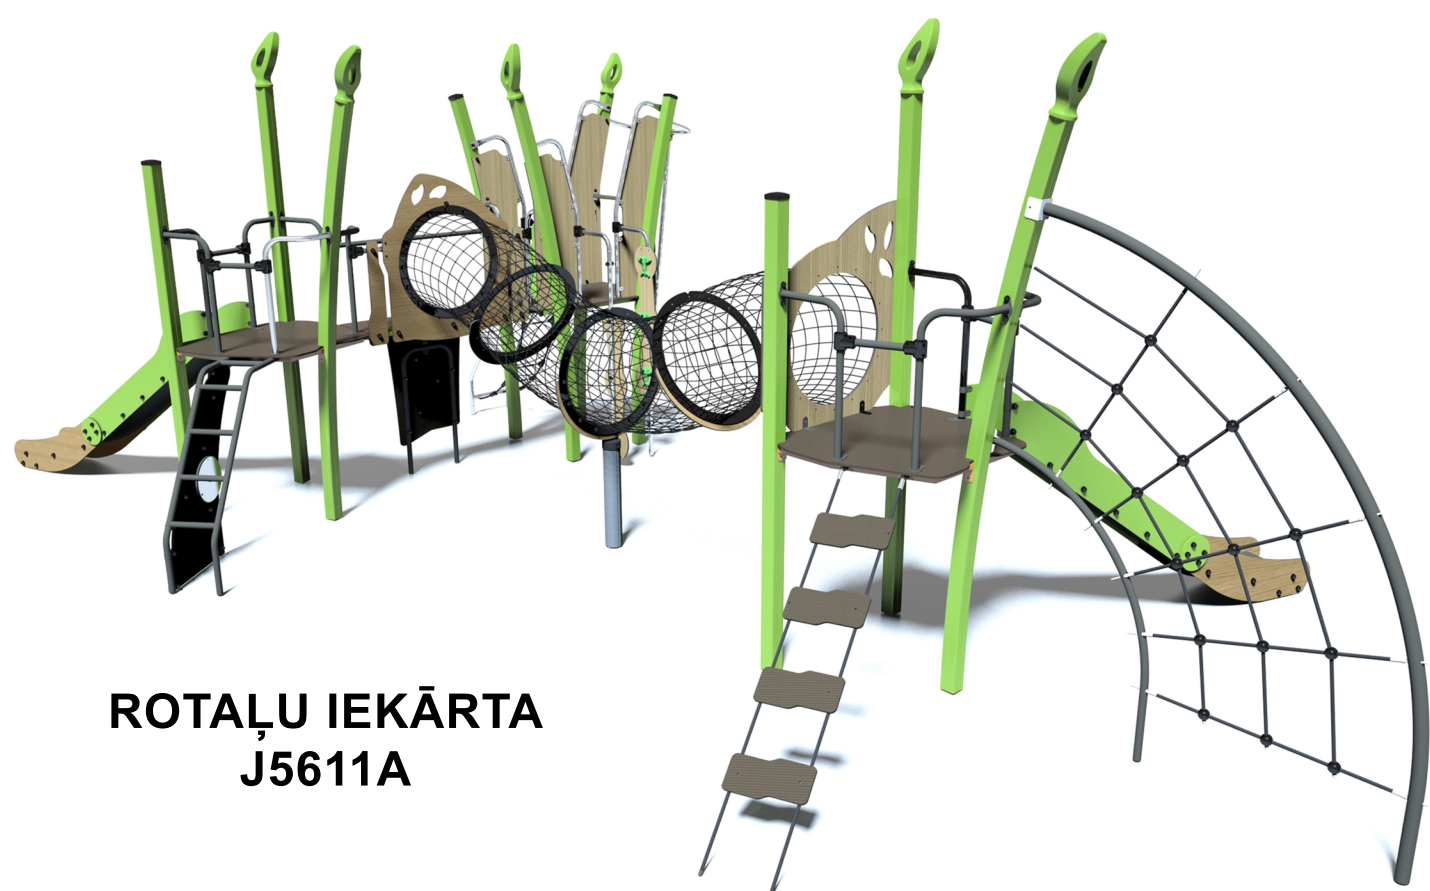

ROTAĻU LAUKUMA LIETOŠANAS INSTRUKCIJA

Esplanādes parks Krišjāņa Valdemāra iela

Lietotājs atbild pats par savu drošību!

ROTAĻU IEKĀRTA
J5611A

 BERNIEM NO 3 GADU VECUMA

MAX **35** LIETOTĀJI

ROTAĻU IEKĀRTA
J2404A

 BERNIEM NO 3 GADU VECUMA

MAX **4** LIETOTĀJI

ROTAĻU IEKĀRTA
J441

 BERNIEM NO 3 GADU VECUMA

MAX **5** LIETOTĀJI

ESIET PIESARDZĪGI AR ŠIEM
ELEMENTIEM, KAMĒR BĒRNS
ROTAĻĀJAS ROTAĻU LAUKUMĀ!

NEATSTĀT BĒRNUM BEZ UZRAUDZĪBAS,
KAS JAUNĀKI PAR 13 GADIEM!

ROTAĻU IEKĀRTAS LIETOŠANAS LAIKĀ,
NELIETOT MOBILOS TĀLRUŅUS UN/VAI
CITAS ELEKTRONISKAS IERĪCES

AIZLIEGTS SUŅIEM ATRASTIES BĒRNU
ROTAĻU LAUKUMA TERITORIJĀ

TERITORIJĀ AIZLIEGTS ATRASTIES AR
STIKLA TARU VAI CITIEM PRIEKŠMETIEM,
KAS VAR RADĪT TRAUMAS

AIZLIEGTS ŠŪPOTIES STĀVOT KĀJĀS

AIZLIEGTS TRAUCĒT CITA BĒRNA
ŠŪPOŠANOS

AIZLIEGTA NEATBILSTOŠA IEKĀRTAS
LIETOŠANA VAI TĪŠA BOJĀŠANA

VIENLAICĪGI, UZ KĀDA NO ROTAĻU
LAUKUMA ELEMENTIEM, NEDRĪKST
ATRASTIES VAIRĀK KĀ VIENS BĒRNS